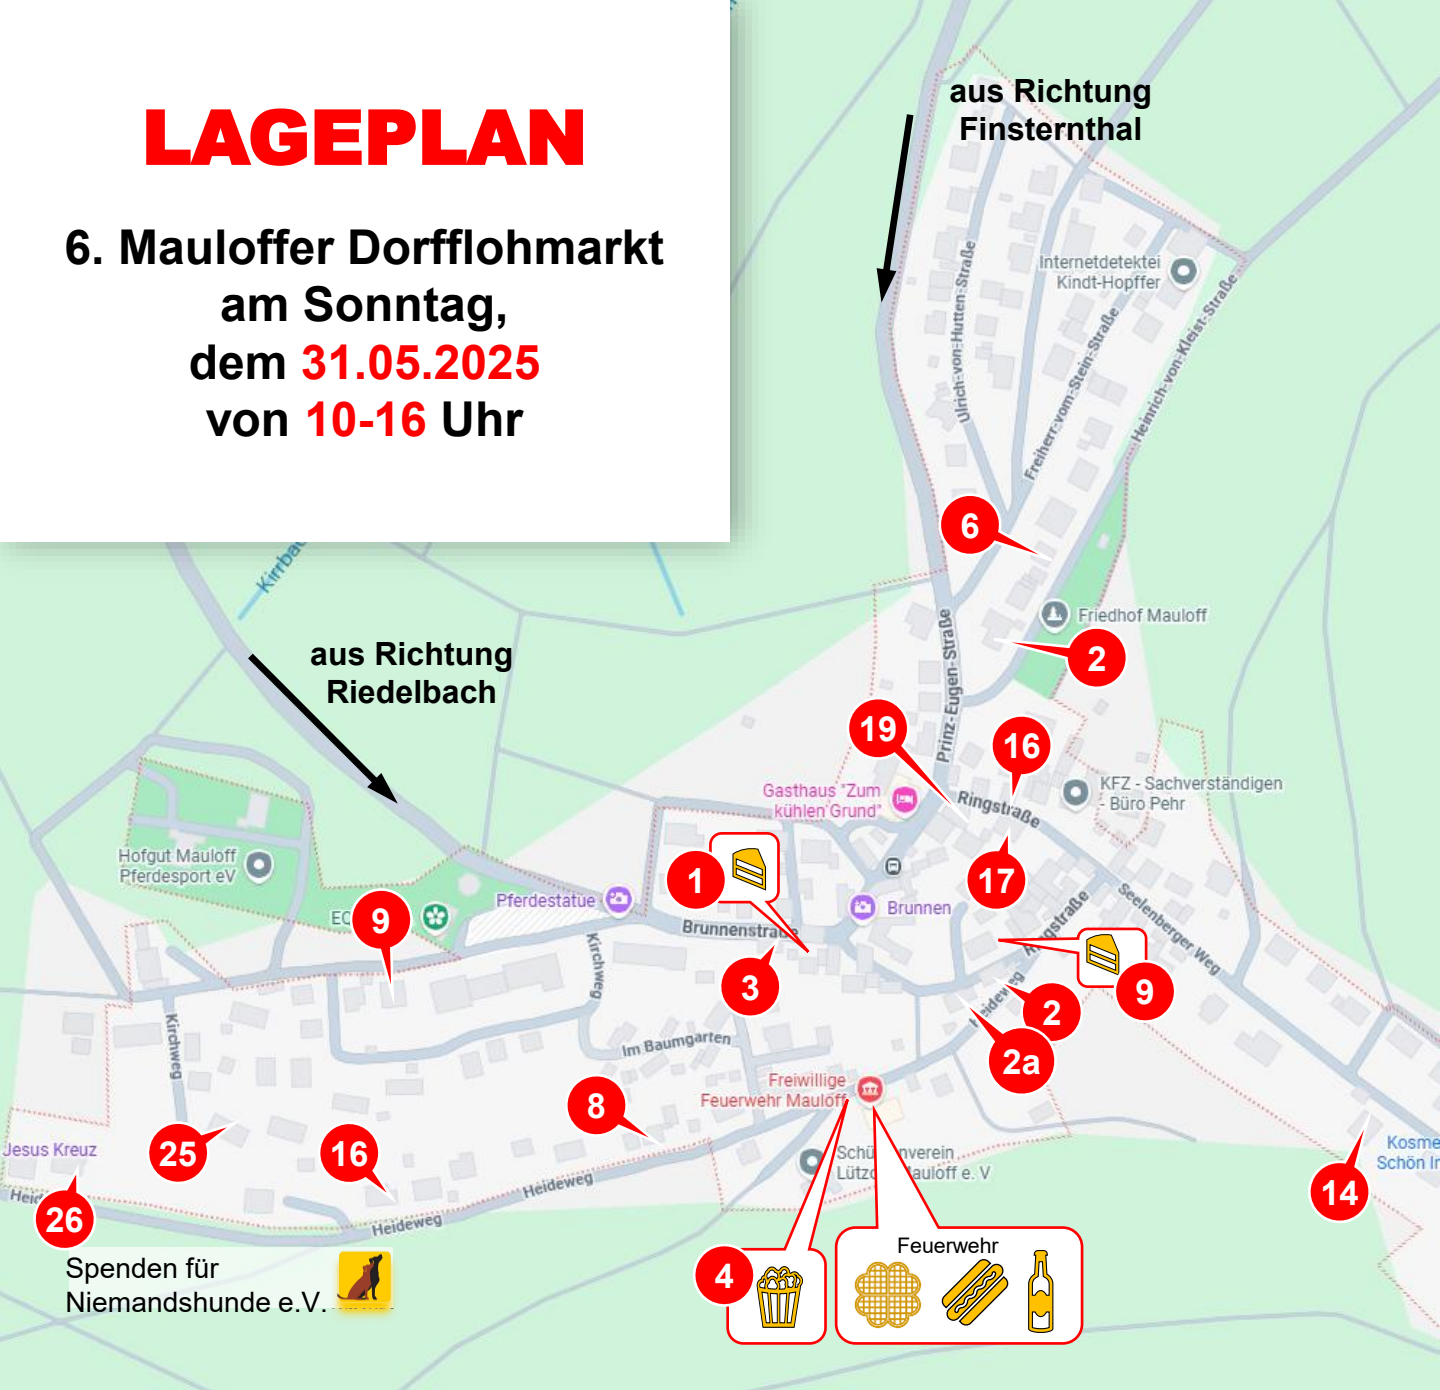

LAGEPLAN

6. Mauloffer Dorfflohmarkt
am Sonntag,
dem **31.05.2025**
von **10-16 Uhr**

- ❖ Brunnenstr. **1 (Waffeln)**, **3**
- ❖ Heideweg: **2, 2a, Feuerwehr/DGH (Würstchen, Getränke, Hüpfburg)**, **4 (Popcorn)**, **8, 16, 26 (Niemandshunde e.V.)**
- ❖ Heinrich v. Kleist Str. **2**
- ❖ Kirchweg **9, 25**
- ❖ Prinz-Eugen-Str. **6**
- ❖ Ringstr. **9 (Kaffee & Kuchen)**, **16, 17, 19**
- ❖ Seelenberger Weg **14**